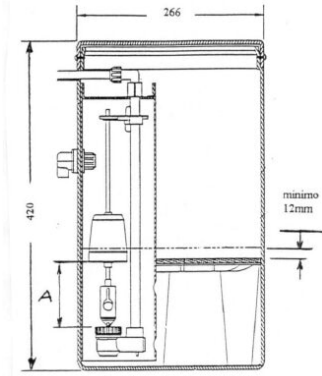

Tino per Soluzione Permanganato

- Ideale per lo stoccaggio e la preparazione della soluzione di permanganato di potassio per i deferrizzatori automatici con zeolite;
- Completo di valvola di regolazione a galleggiante, pozzetto, griglia speciale per permanganato, troppo pieno e viti di bloccaggio coperchio;
- Materiale del tino: polietilene;
- Diametro pari a 266 mm e altezza 420 mm;
- Capacità stoccaggio KMnO_4 : 13,6 kg;
- Con attacco tubo di aspirazione $\frac{3}{8}$ ";
- Di colore nero.

Note per la regolazione del galleggiante:

- Livello rigenerativo suggerito: $2 \div 4 \text{ g KMnO}_4$ per litro zeolite. Concentrazione soluzione KMnO_4 a $10^\circ\text{C} = 30 \text{ g/l}$ a $22^\circ\text{C} = 60 \text{ g/l}$
- La regolazione minima della quota A a 108 mm equivale a 4 litri di soluzione satura.

Codice	Descrizione	Fam.	Sotto Fam.		
AV120	TINO PERMANGANATO COMPLETO PER 255FA -268FA	10	62		

Certificati	Produttore	Settori
		Domestico