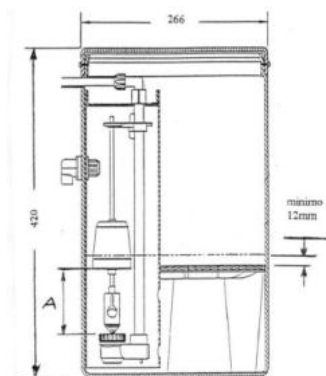

Tino per Soluzione Permanganato

- Ideale per lo stoccaggio e la preparazione della soluzione di permanganato di potassio per i deferrizzatori automatici con zeolite;
- Completo di valvola di regolazione a galleggiante, pozzetto, griglia speciale per permanganato, troppo pieno e viti di bloccaggio coperchio;
- Materiale del tino: polietilene;
- Diametro pari a 266 mm e altezza 420 mm;
- Capacità stoccaggio KMnO_4 : 13,6 kg;
- Con attacco tubo di aspirazione $\frac{3}{8}$ ";
- Di colore nero.

Note per la regolazione del galleggiante:

- Livello rigenerativo suggerito: $2 \div 4$ g KMnO_4 per litro zeolite. Concentrazione soluzione KMnO_4 a $10^\circ\text{C} = 30$ g/l a $22^\circ\text{C} = 60$ g/l
- La regolazione minima della quota A a 108 mm equivale a 4 litri di soluzione satura.

Codice	Descrizione	Fam.	Sotto Fam.		
AV120	TINO PERMANGANATO COMPLETO PER 255FA -268FA	10	62		

Certificati	Produttore	Settori
		Domestico