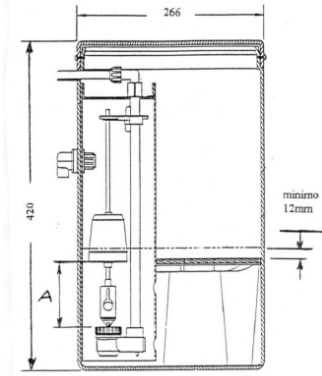

Codice	Descrizione	Fam.	Sotto Fam.		
PC072	GRIGLIA TINO 670 LT H=375	45	230		
PC073	GRIGLIA TINO 920 LT. H=375	45	230		

Codice	Alt. (mm)	Diametro (mm)	Capacità Tini Abbinabili (litri)
PC072	375	835	670
PC073	375	1010	920

Box: LxPxH	Box: Q.tà	Box: Peso	Pallet: LxPxH	Pallet: Q.tà	Pallet: Peso

Certificati	Produttore	Settori
	MWG	Industriale

Pozzetti

- Materiale PVC;
- Intagli radiali, con coperchio;
- Diametro pari a 160 mm;
- Altezza pari a 1050 mm.

- Ideale per lo stoccaggio e la preparazione della soluzione di permanganato di potassio per i deferrizzatori automatici con zeolite;
- Completo di valvola di regolazione a galleggiante, pozzetto, griglia speciale per permanganato, troppo pieno e viti di bloccaggio coperchio;
- Materiale del tino: polietilene;
- Diametro pari a 266 mm e altezza 420 mm;
- Capacità stoccaggio $KMnO_4$: 13,6 kg;
- Con attacco tubo di aspirazione $\frac{3}{8}$ ";
- Di colore nero.