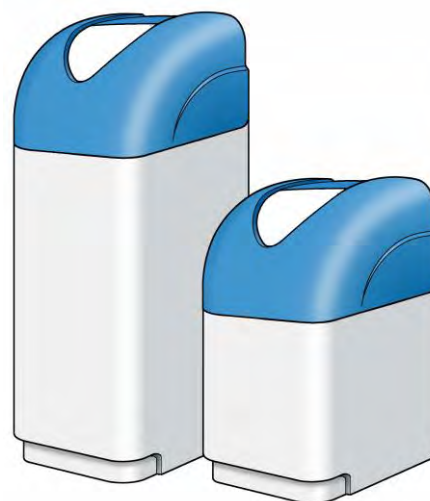

Cabinati Serie Iceberg

- Corpi e coperchi prodotti nell'Unione Europea (Italia);
- Cabinati monoblocco per addolcitori domestici;
- Completi di coperchio sale e copertura superiore di design esclusivo;
- Materiali: - corpo e coperchio sale in HDPE;
  - copertura superiore in polistirene;
- Colori standard: corpo bianco + copertura azzurra (o bianca o nera) con inserto bianco;
- A richiesta e per quantità possiamo realizzare ulteriori colori personalizzati;
- Brevetto Design UE n. 003156272.

CODICE CON CORPO BIANCO E ...			MODELLO ICEBERG	LARGHEZZA (mm)	LUNGHEZZA (mm)	ALTEZZA (mm)	COMPLETO DI BOMBOLA MWG	
COPERTURA AZZURRA E INSERTO BIANCO	COPERTURA BIANCA E INSERTO BIANCO	COPERTURA NERA E INSERTO BIANCO						
C0717EWIQS	C0717EWIWS	C0717EWISS	MINI	320	500	670	7 x 17	
C0817EWIQS	C0817EWIWS	C0817EWISS	MINI	320	500	670	8 x 17	
C0917EWIQS	C0917EWIWS	C0917EWISS	MINI	320	500	670	9 x 17	
C1017EWIQS	C1017EWIWS	C1017EWISS	MINI	320	500	670	10 x 17	
C0735EWIQS	C0735EWIWS	C0735EWISS	MAXI	320	500	1140	7 x 35	
C0835EWIQS	C0835EWIWS	C0835EWISS	MAXI	320	500	1140	8 x 35	
C0935EWIQS	C0935EWIWS	C0935EWISS	MAXI	320	500	1140	9 x 35	
C1035EWIQS	C1035EWIWS	C1035EWISS	MAXI	320	500	1140	10 x 35	

ACCESSORI				
CODICE	DESCRIZIONE	DIAMETRO (mm)	ALTEZZA (mm)	
PA003	POZZETTO PER MINI	100	342	
PA005	POZZETTO PER MAXI	100	820