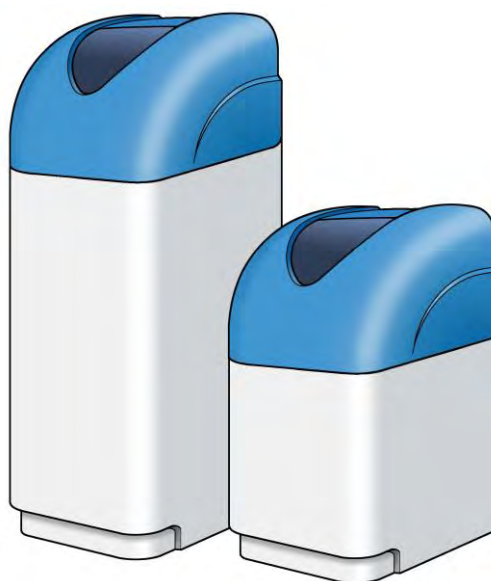

Cabinati Serie Crystal

- Corpi e coperchi prodotti nell'Unione Europea (Italia);
- Cabinati monoblocco per addolcitori domestici;
- Completi di coperchio sale e copertura superiore di design esclusivo con inserto trasparente;
- Materiali: - corpo e coperchio sale in HDPE;
  - copertura superiore in polistirene;
- Colori standard: corpo bianco e copertura azzurra, bianca o nera;
- A richiesta e per quantità possiamo realizzare ulteriori colori personalizzati;
- Brevetto Design UE n. 003156272.

CODICE CON CORPO BIANCO E ...			MODELLO CRYSTAL	LARGHEZZA (mm)	LUNGHEZZA (mm)	ALTEZZA (mm)	COMPLETO DI BOMBOLA MWG	
COPERTURA <u>AZZURRA</u>	COPERTURA <u>BIANCA</u>	COPERTURA <u>NERA</u>						
C0717EWCAS	C0717EWCWS	C0717EWCDS	MINI	320	500	670	7 x 17	
C0817EWCAS	C0817EWCWS	C0817EWCDS	MINI	320	500	670	8 x 17	
C0917EWCAS	C0917EWCWS	C0917EWCDS	MINI	320	500	670	9 x 17	
C1017EWCAS	C1017EWCWS	C1017EWCDS	MINI	320	500	670	10 x 17	
C0735EWCAS	C0735EWCWS	C0735EWCDS	MAXI	320	500	1140	7 x 35	
C0835EWCAS	C0835EWCWS	C0835EWCDS	MAXI	320	500	1140	8 x 35	
C0935EWCAS	C0935EWCWS	C0935EWCDS	MAXI	320	500	1140	9 x 35	
C1035EWCAS	C1035EWCWS	C1035EWCDS	MAXI	320	500	1140	10 x 35	

ACCESSORI				
CODICE	DESCRIZIONE	DIAMETRO (mm)	ALTEZZA (mm)	
PA003	POZZETTO PER MINI	100	342	
PA005	POZZETTO PER MAXI	100	820