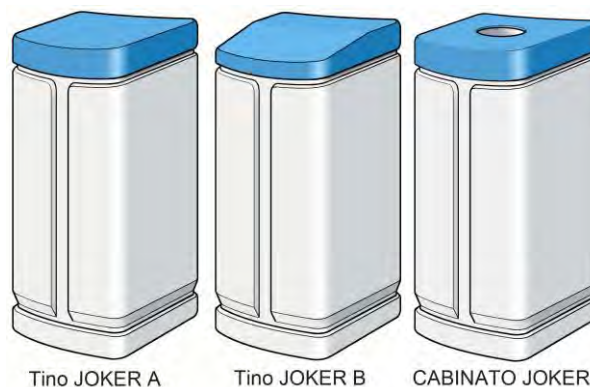

Cabinati Serie Joker

- Tini e cabinati JOKER possono combinarsi per formare uno speciale cabinato a due corpi;
- Capacità tino salamoia pari a 82 litri;
- Cabinato adatto a contenere bombole 7" - 8" - 9" - 10" x 35";
- Ingombro 310 x 310 mm e altezza 900 mm;
- Materiali:
  - corpo in HDPE;
  - copertura superiore in ABS;
- Colori standard: corpo bianco e copertura azzurra, bianca o nera;
- A richiesta e per quantità possiamo realizzare ulteriori colori personalizzati;
- Brevetto Design UE n. 003156272.

Tino JOKER A

Tino JOKER B

CABINATO JOKER

CODICE CON CORPO BIANCO E ...			MODELLO	COMPLETO DI BOMBOLA MWG	
<u>COPERTURA AZZURRA</u>	<u>COPERTURA BIANCA</u>	<u>COPERTURA NERA</u>			
C0735AWJAX	C0735AWJWX	C0735AWJDX	JOKER	7 x 35	
C0835AWJAX	C0835AWJWX	C0835AWJDX	JOKER	8 x 35	
C0935AWJAX	C0935AWJWX	C0935AWJDX	JOKER	9 x 35	
C1035AWJAX	C1035AWJWX	C1035AWJDX	JOKER	10 x 35	

TINI JOKER				
CODICE CON CORPO BIANCO E ...			MODELLO	
<u>COPERTURA AZZURRA</u>	<u>COPERTURA BIANCA</u>	<u>COPERTURA NERA</u>		
T0082AWAA	T0082AWAW	T0082AWAD	JOKER A	
T0082BWBA	T0082BWBW	T0082BWBD	JOKER B	

ACCESSORIO				
CODICE	DESCRIZIONE	DIAMETRO (mm)	ALTEZZA (mm)	
PA005	POZZETTO	100	820