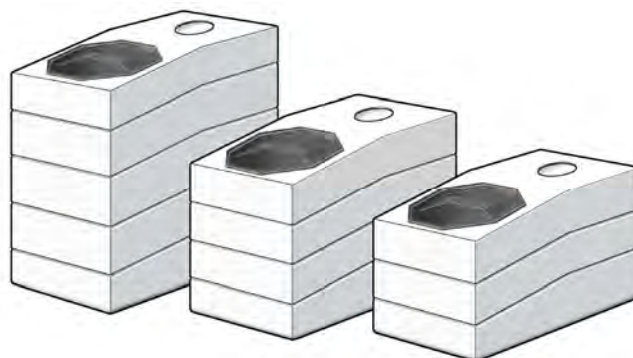

## Cabinati Serie Mini Cab

- Corpi e coperchi prodotti nell'Unione Europea (Italia);
- Cabinati monoblocco per addolcitori domestici;
- Completi di coperchio sale e copertura superiore di design esclusivo;
- Materiali: - corpo in HDPE;  
- copertura superiore in polistirene;
- Colori standard: corpo bianco e copertura azzurra, bianca o nera;
- A richiesta e per quantità possiamo realizzare ulteriori colori personalizzati;
- Brevetto Design UE n. 003156272.

## Cabinati Serie New Junior

- Corpi e coperchi prodotti nell'Unione Europea (Italia);
- Cabinati monoblocco per addolcitori domestici;
- Materiali: - corpo in HDPE;  
- coperchio sale in polistirene;
- Colori standard: corpo bianco e coperchio sale nero;
- Disponibilità di altri colori a richiesta;
- Brevetto Design UE n. 003156272.