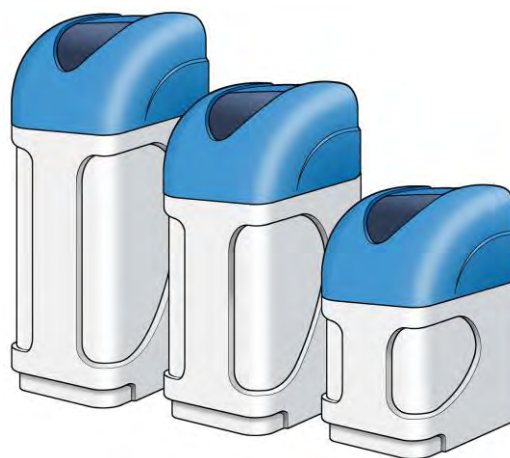

Cabinati Serie New Crystal

- Corpi e coperchi prodotti nell'Unione Europea (Italia);
- Cabinati monoblocco per addolcitori domestici;
- Completi di coperchio sale e copertura superiore di design esclusivo con inserto trasparente;
- Materiali: - corpo e coperchio sale in HDPE;
  - copertura superiore in polistirene;
- Colori standard: corpo bianco e copertura azzurra, bianca o nera;
- A richiesta e per quantità possiamo realizzare ulteriori colori personalizzati;
- Brevetto Design UE n. 003156272.

CODICE CON CORPO BIANCO E ...			MODELLO NEW CRYSTAL	LARGHEZZA (mm)	LUNGHEZZA (mm)	ALTEZZA (mm)	COMPLETO DI BOMBOLA MWG	
COPERTURA <u>AZZURRA</u>	COPERTURA <u>BIANCA</u>	COPERTURA <u>NERA</u>						
C0717NWCAS	C0717NWCWS	C0717NWCDS	NEWMINI	320	500	670	7 x 17	
C0817NWCAS	C0817NWCWS	C0817NWCDS	NEWMINI	320	500	670	8 x 17	
C0917NWCAS	C0917NWCWS	C0917NWCDS	NEWMINI	320	500	670	9 x 17	
C1017NWCAS	C1017NWCWS	C1017NWCDS	NEWMINI	320	500	670	10 x 17	
C0730NWCAS	C0730NWCWS	C0730NWCDS	NEWMIDI	320	500	1010	7 x 30	
C0830NWCAS	C0830NWCWS	C0830NWCDS	NEWMIDI	320	500	1010	8 x 30	
C0930NWCAS	C0930NWCWS	C0930NWCDS	NEWMIDI	320	500	1010	9 x 30	
C1030NWCAS	C1030NWCWS	C1030NWCDS	NEWMIDI	320	500	1010	10 x 30	
C0735NWCAS	C0735NWCWS	C0735NWCDS	NEWMAXI	320	500	1140	7 x 35	
C0835NWCAS	C0835NWCWS	C0835NWCDS	NEWMAXI	320	500	1140	8 x 35	
C0935NWCAS	C0935NWCWS	C0935NWCDS	NEWMAXI	320	500	1140	9 x 35	
C1035NWCAS	C1035NWCWS	C1035NWCDS	NEWMAXI	320	500	1140	10 x 35	

ACCESSORI				
CODICE	DESCRIZIONE	DIAMETRO (mm)	ALTEZZA (mm)	
PA003	POZZETTO PER NEWMINI	100	342	
PA010	POZZETTO PER NEWMIDI	100	690	
PA005	POZZETTO PER NEWMAXI	100	820