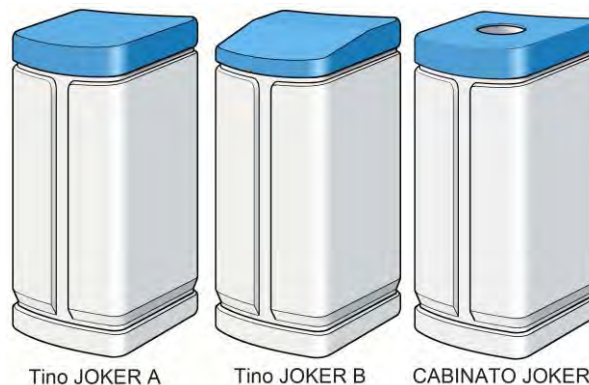

Cabinati Serie Joker

- Tini e cabinati JOKER possono combinarsi per formare uno speciale cabinato a due corpi;
- Capacità tino salamoia pari a 82 litri;
- Cabinato adatto a contenere bombole 7" - 8" - 9" - 10" x 35";
- Ingombro 310 x 310 mm e altezza 900 mm;
- Materiali:
  - corpo in HDPE;
  - copertura superiore in ABS;
- Colori standard: corpo bianco e copertura azzurra, bianca o nera;
- A richiesta e per quantità possiamo realizzare ulteriori colori personalizzati;
- Brevetto Design UE n. 003156272.

Tino JOKER A

Tino JOKER B

CABINATO JOKER

CODICE CON CORPO BIANCO E ...			MODELLO	COMPLETO DI BOMBOLA MWG	
<u>COPERTURA AZZURRA</u>	<u>COPERTURA BIANCA</u>	<u>COPERTURA NERA</u>			
C0735AWJAX	C0735AWJWX	C0735AWJDX	JOKER	7 x 35	
C0835AWJAX	C0835AWJWX	C0835AWJDX	JOKER	8 x 35	
C0935AWJAX	C0935AWJWX	C0935AWJDX	JOKER	9 x 35	
C1035AWJAX	C1035AWJWX	C1035AWJDX	JOKER	10 x 35	

TINI JOKER				
CODICE CON CORPO BIANCO E ...			MODELLO	
<u>COPERTURA AZZURRA</u>	<u>COPERTURA BIANCA</u>	<u>COPERTURA NERA</u>		
T0082AWAA	T0082AWAW	T0082AWAD	JOKER A	
T0082BWBA	T0082BWBW	T0082BWBD	JOKER B	

ACCESSORIO				
CODICE	DESCRIZIONE	DIAMETRO (mm)	ALTEZZA (mm)	
PA005	POZZETTO	100	820