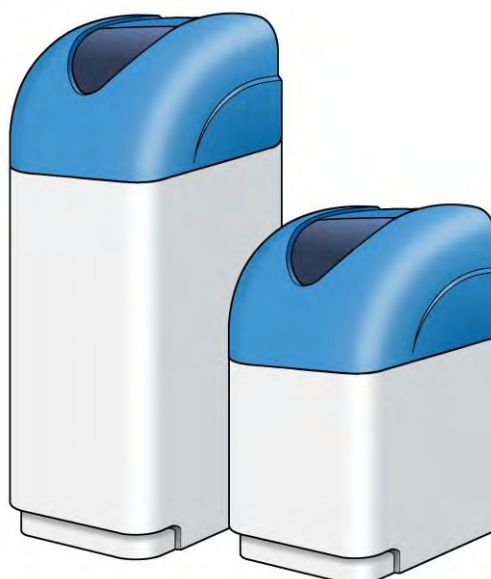

Cabinati Serie Crystal

- Corpi e coperchi prodotti nell'Unione Europea (Italia);
- Cabinati monoblocco per addolcitori domestici;
- Completi di coperchio sale e copertura superiore di design esclusivo con inserto trasparente;
- Materiali: - corpo e coperchio sale in HDPE;
  - copertura superiore in polistirene;
- Colori standard: corpo bianco e copertura azzurra, bianca o nera;
- A richiesta e per quantità possiamo realizzare ulteriori colori personalizzati;
- Brevetto Design UE n. 003156272.

CODICE CON CORPO BIANCO E ...			MODELLO CRYSTAL	LARGHEZZA (mm)	LUNGHEZZA (mm)	ALTEZZA (mm)	COMPLETO DI BOMBOLA MWG	
COPERTURA <u>AZZURRA</u>	COPERTURA <u>BIANCA</u>	COPERTURA <u>NERA</u>						
C0717EWCAS	C0717EWCWS	C0717EWCDS	MINI	320	500	670	7 x 17	
C0817EWCAS	C0817EWCWS	C0817EWCDS	MINI	320	500	670	8 x 17	
C0917EWCAS	C0917EWCWS	C0917EWCDS	MINI	320	500	670	9 x 17	
C1017EWCAS	C1017EWCWS	C1017EWCDS	MINI	320	500	670	10 x 17	
C0735EWCAS	C0735EWCWS	C0735EWCDS	MAXI	320	500	1140	7 x 35	
C0835EWCAS	C0835EWCWS	C0835EWCDS	MAXI	320	500	1140	8 x 35	
C0935EWCAS	C0935EWCWS	C0935EWCDS	MAXI	320	500	1140	9 x 35	
C1035EWCAS	C1035EWCWS	C1035EWCDS	MAXI	320	500	1140	10 x 35	

ACCESSORI				
CODICE	DESCRIZIONE	DIAMETRO (mm)	ALTEZZA (mm)	
PA003	POZZETTO PER MINI	100	342	
PA005	POZZETTO PER MAXI	100	820