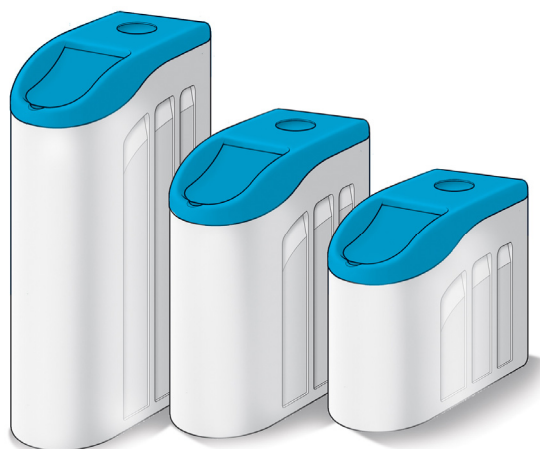

## Cabinati Serie Mini Cab

- Cabinati monoblocco per addolcitori domestici;
- Completi di coperchio sale e copertura superiore di design esclusivo;
- Con corpo in HDPE;
- Con copertura superiore in polistirene;
- Con colori standard: corpo bianco e copertura azzurra o nera;
- A richiesta e per quantità possiamo realizzare ulteriori colori personalizzati;
- Brevetto Design UE n. 003156272.

## Cabinati Serie New Junior

- Cabinati monoblocco per addolcitori domestici;
- Con corpo in HDPE;
- Completi di coperchio sale in polistirene;
- Con colori standard: corpo bianco e coperchio sale nero;
- Disponibilità di altri colori a richiesta;
- Brevetto Design UE n. 003156272.

## Cabinati Serie Slim Line

- Cabinati monoblocco per addolcitori domestici;
- Completi di coperchio sale e copertura superiore di design esclusivo;
- Con corpo in HDPE;
- Con copertura superiore in polistirene;
- Con colori standard: corpo bianco e copertura azzurra;
- A richiesta e per quantità possiamo realizzare ulteriori colori personalizzati;
- Brevetto Design UE n. 003156272.