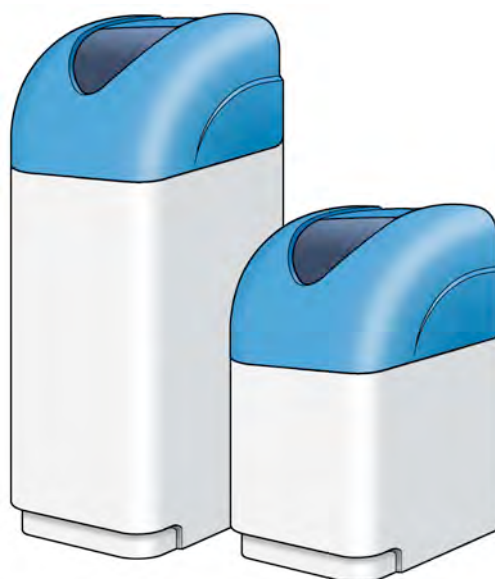

Cabinati Serie Crystal

- Cabinati monoblocco per addolcitori domestici;
- Completi di coperchio sale e copertura superiore di design esclusivo con inserto trasparente;
- Con corpo e coperchio sale in HDPE;
- Con copertura superiore in polistirene;
- Con colori standard: corpo bianco e copertura azzurra;
- Altri colori disponibili a richiesta:
  - corpo grigio;
  - copertura bianca o nera;
- A richiesta e per quantità possiamo realizzare ulteriori colori personalizzati;
- Brevetto Design UE n. 003156272.

CODICE	MODELLO	LARGH. (mm)	LUNGH. (mm)	ALTEZZA (mm)	COMPLETO DI BOMBOLA MWG	
C0717EWCAS	MINI CRYSTAL	320	500	670	7 x 17	
C0817EWCAS	MINI CRYSTAL	320	500	670	8 x 17	
C0917EWCAS	MINI CRYSTAL	320	500	670	9 x 17	
C1017EWCAS	MINI CRYSTAL	320	500	670	10 x 17	
C0735EWCAS	MAXI CRYSTAL	320	500	1140	7 x 35	
C0835EWCAS	MAXI CRYSTAL	320	500	1140	8 x 35	
C0935EWCAS	MAXI CRYSTAL	320	500	1140	9 x 35	
C1035EWCAS	MAXI CRYSTAL	320	500	1140	10 x 35	

ACCESSORI				
CODICE	DESCRIZIONE	DIAMETRO (mm)	ALTEZZA (mm)	
PA003	POZZETTO PER MINI	100	342	
PA005	POZZETTO PER MAXI	100	820