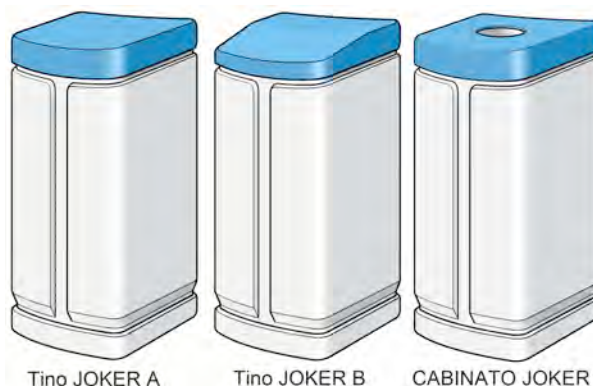

Cabinati Serie Joker

- Tini e cabinati JOKER possono combinarsi per formare uno speciale cabinato a due corpi;
- Capacità tino salamoia pari a 82 litri;
- Cabinato adatto a contenere bombole 7" - 8" - 9" - 10" x 35";
- Ingombro 310 x 310 mm e altezza 900 mm;
- Materiale corpo HDPE;
- Con copertura superiore in ABS;
- Colori standard come in tabella; disponibilità di altri colori a richiesta;
- Brevetto Design UE n. 003156272.

Tino JOKER A

Tino JOKER B

CABINATO JOKER

CABINATI JOKER				
CODICE	MODELLO	COLORI	COMPLETO DI BOMBOLA MWG	
C0735AWJDX	JOKER 7 x 35	Bianco con coperchio nero	7 x 35	
C0835AWJDX	JOKER 8 x 35	Bianco con coperchio nero	8 x 35	
C0935AWJDX	JOKER 9 x 35	Bianco con coperchio nero	9 x 35	
C1035AWJDX	JOKER 10 x 35	Bianco con coperchio nero	10 x 35	
C0735AWJAX	JOKER 7 x 35	Bianco con coperchio azzurro	7 x 35	
C0835AWJAX	JOKER 8 x 35	Bianco con coperchio azzurro	8 x 35	
C0935AWJAX	JOKER 9 x 35	Bianco con coperchio azzurro	9 x 35	
C1035AWJAX	JOKER 10 x 35	Bianco con coperchio azzurro	10 x 35	
C0735AWJWX	JOKER 7 x 35	Bianco con coperchio bianco	7 x 35	
C0835AWJWX	JOKER 8 x 35	Bianco con coperchio bianco	8 x 35	
C0935AWJWX	JOKER 9 x 35	Bianco con coperchio bianco	9 x 35	
C1035AWJWX	JOKER 10 x 35	Bianco con coperchio bianco	10 x 35	

TINI JOKER			
CODICE	MODELLO	COLORI	
T0082AWAD	JOKER A	Bianco con coperchio nero	
T0082AWAA	JOKER A	Bianco con coperchio azzurro	
T0082AWAW	JOKER A	Bianco con coperchio bianco	
T0082BWBD	JOKER B	Bianco con coperchio nero	
T0082BWBA	JOKER B	Bianco con coperchio azzurro	
T0082BWBW	JOKER B	Bianco con coperchio bianco	

ACCESSORIO				
CODICE	DESCRIZIONE	DIAMETRO (mm)	ALTEZZA (mm)	
PA005	POZZETTO	100	820