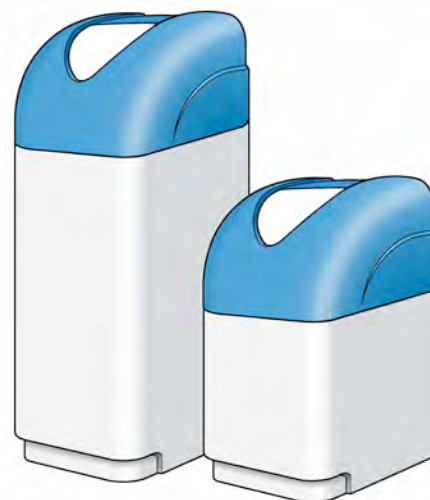

Cabinati Serie Iceberg

- Cabinati monoblocco per addolcitori domestici;
- Completi di coperchio sale e copertura superiore di design esclusivo;
- Con corpo e coperchio sale in HDPE;
- Con copertura superiore in polistirene;
- Con colori standard: corpo bianco e copertura azzurra con inserto bianco;
- A richiesta e per quantità possiamo realizzare ulteriori colori personalizzati;
- Brevetto Design UE n. 003156272.

CODICE	MODELLO	LARGHEZZA (mm)	LUNGHEZZA (mm)	ALTEZZA (mm)	COMPLETO DI BOMBOLA MWG	
C0717EWIQS	MINI ICEBERG	320	500	670	7 x 17	
C0817EWIQS	MINI ICEBERG	320	500	670	8 x 17	
C0917EWIQS	MINI ICEBERG	320	500	670	9 x 17	
C1017EWIQS	MINI ICEBERG	320	500	670	10 x 17	
C0735EWIQS	MAXI ICEBERG	320	500	1140	7 x 35	
C0835EWIQS	MAXI ICEBERG	320	500	1140	8 x 35	
C0935EWIQS	MAXI ICEBERG	320	500	1140	9 x 35	
C1035EWIQS	MAXI ICEBERG	320	500	1140	10 x 35	

ACCESSORI				
CODICE	DESCRIZIONE	DIAMETRO (mm)	ALTEZZA (mm)	
PA003	POZZETTO PER MINI	100	342	
PA005	POZZETTO PER MAXI	100	820