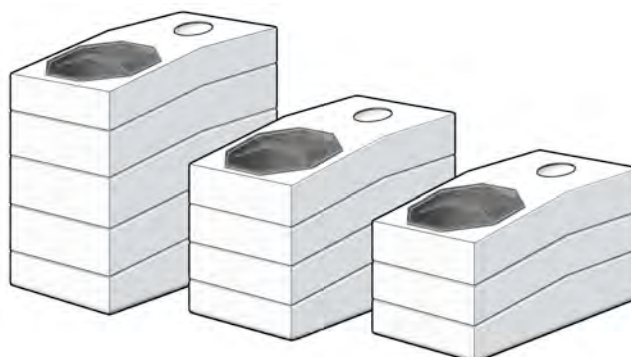

## Cabinati Serie Mini Cab

- Cabinati monoblocco per addolcitori domestici;
- Completi di coperchio sale e copertura superiore di design esclusivo;
- Con corpo in HDPE;
- Con copertura superiore in polistirene;
- Con colori standard: corpo bianco e copertura azzurra o nera;
- A richiesta e per quantità possiamo realizzare ulteriori colori personalizzati;
- Brevetto Design UE n. 003156272.

## Cabinati Serie New Junior

- Cabinati monoblocco per addolcitori domestici;
- Con corpo in HDPE;
- Completi di coperchio sale in polistirene;
- Con colori standard: corpo bianco e coperchio sale nero;
- Disponibilità di altri colori a richiesta;
- Brevetto Design UE n. 003156272.